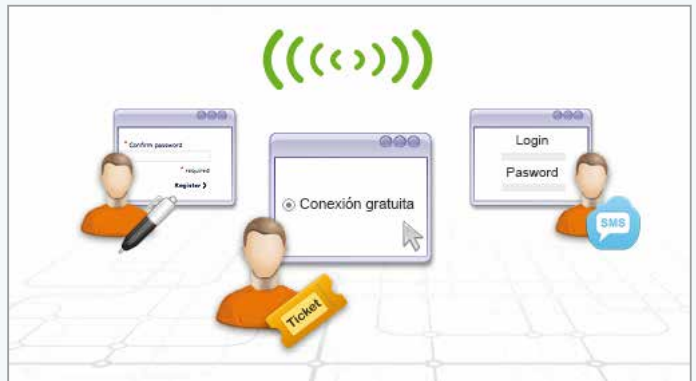

Panda GateDefender eSeries HotSpot Educación

Indicado para campus universitarios, colegios mayores, centros de estudios, academias y bibliotecas

Control preciso de los recursos de red

Ofrezca un acceso a Internet libre de contenidos inapropiados

- Filtre la navegación de páginas web inadecuadas
- Ofrezca cuentas de correo a sus clientes libres de virus y spam.

Aprovisionamiento automático

- Provisión de forma automática con **Panda SmartConnect™** el acceso a Internet de sus nuevas visitas sin intervención humana ni conocimientos técnicos

Panda GateDefender eSeries HotSpot SmartConnect™

Habilite de forma automática nuevas conexiones con **Panda SmartConnect™**. Solo requiere que sus visitas y clientes sigan un wizard de **tres sencillos pasos** con sus propios dispositivos:

1. Abrir el navegador del dispositivo y rellenar el formulario que se presenta de forma automática con su información de contacto.
2. Elegir el tipo de conexión que prefieren.
3. Comprobar en su dispositivo el usuario y contraseña enviado por correo o SMS.

Una vez dada de alta la cuenta **Panda SmartLogin** será capaz de reconocer el dispositivo sin necesidad de introducir nunca más las credenciales del usuario.

Características

Apariencia del servicio personalizable

- Página de bienvenida totalmente configurable, con la posibilidad de añadir imagen de marca, banners, anuncios etc
- Soporte de multi idioma

Calidad de la conexión configurable

- Restricción del ancho de banda de subida y bajada por cada dispositivo
- Límites de volumen de tráfico configurables por cada dispositivo
- Establecimiento del tiempo de uso máximo del servicio
- Gestión flexible de las diferentes configuraciones de conexión vía tickets
- Prohibición del acceso a Internet fuera del horario de su negocio
- Zonas de libre acceso personalizables: listado de webs de acceso sin restricciones

Fácil gestión de usuarios

- Caducidad de cuentas configurable
- Creación de cuentas con un solo clic
- **Panda SmartConnect™**: Creación de cuentas automática vía Email o SMS
- Seguimiento individual del acceso de cada cuenta

Integración con productos de terceros

- Validación de usuarios con RADIUS

Control centralizado

- Gestión centralizada y segura de todos los HotSpots distribuidos geográficamente con **Panda Perimetral Console**

Roaming de usuarios

- Acceso al servicio centralizado en un único punto para centros de enseñanza distribuidos geográficamente

Seguridad

- Antivirus
- AntiSpam
- Filtrado Web
- Filtrado de contenidos
- Firewall e IDS
- Separación completa de la red corporativa de la red destinada a ofrecer conexión a las visitas